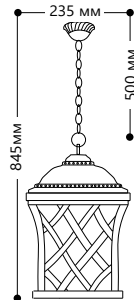

БЫТОВОЕ ОСВЕЩЕНИЕ | Садово-парковые светильники

«ТИРОЛЬ» большие

Материал корпуса - алюминий.
Материал рассеивателя - стекло.

НАПРЯЖЕНИЕ
230/50Hz

СТЕПЕНЬ
ЗАЩИТЫ IP44

МОЩНОСТЬ
МАХ 100W

ПАТРОН
E27

1- КЛАСС
ЗАЩИТЫ

ЧЕРНОЕ
ЗОЛОТО

PL5035

Артикул
11514

PL5039

3 ЛАМПЫ

МОЩНОСТЬ
МАХ 3x100W

Артикул
11518

«ТАРТАН»

Материал корпуса - алюминий.
Материал рассеивателя - стекло.

НАПРЯЖЕНИЕ
230/50Hz

СТЕПЕНЬ
ЗАЩИТЫ IP44

МОЩНОСТЬ
МАХ 100W

ПАТРОН
E27

1- КЛАСС
ЗАЩИТЫ

ЧЕРНОЕ
ЗОЛОТО

PL4063

Артикул
11441

PL4065

Артикул
11443

PL4064

Артикул
11442