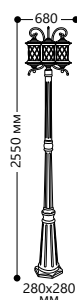

БЫТОВОЕ ОСВЕЩЕНИЕ | Садово-парковые светильники

«ТИРОЛЬ» большие

Материал корпуса - алюминий.
Материал рассеивателя - стекло.

НАПРЯЖЕНИЕ
230/50Hz

СТЕПЕНЬ
ЗАЩИТЫ IP44

МОЩНОСТЬ
МАХ 100W

ПАТРОН
E27

1- КЛАСС
ЗАЩИТЫ

ЧЕРНОЕ
ЗОЛОТО

PL5035

Артикул
11514

PL5039

3 ЛАМПЫ

МОЩНОСТЬ
МАХ 3x100W

Артикул
11518

«ТАРТАН»

Материал корпуса - алюминий.
Материал рассеивателя - стекло.

НАПРЯЖЕНИЕ
230/50Hz

СТЕПЕНЬ
ЗАЩИТЫ IP44

МОЩНОСТЬ
МАХ 100W

ПАТРОН
E27

1- КЛАСС
ЗАЩИТЫ

ЧЕРНОЕ
ЗОЛОТО

PL4063