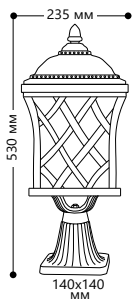

БЫТОВОЕ ОСВЕЩЕНИЕ | Садово-парковые светильники

«ТИРОЛЬ» большие

Материал корпуса - алюминий.
Материал рассеивателя - стекло.

НАПРЯЖЕНИЕ
230/50Hz

СТЕПЕНЬ
ЗАЩИТЫ IP44

МОЩНОСТЬ
МАХ 100W

ПАТРОН
E27

1- КЛАСС
ЗАЩИТЫ

Материал корпуса - алюминий.
Материал рассеивателя - стекло.

НАПРЯЖЕНИЕ
230/50Hz

СТЕПЕНЬ
ЗАЩИТЫ IP44

МОЩНОСТЬ
МАХ 100W

ПАТРОН
E27

1- КЛАСС
ЗАЩИТЫ

ЧЕРНОЕ
ЗОЛОТО

PL4063