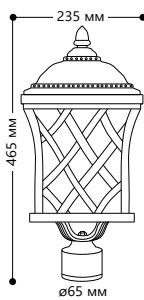

БЫТОВОЕ ОСВЕЩЕНИЕ | Садово-парковые светильники

«ТИРОЛЬ» большие

Материал корпуса - алюминий.
Материал рассеивателя - стекло.

НАПРЯЖЕНИЕ
230/50Hz

СТЕПЕНЬ
ЗАЩИТЫ IP44

МОЩНОСТЬ
МАХ 100W

ПАТРОН
E27

1- КЛАСС
ЗАЩИТЫ

ЧЕРНОЕ
ЗОЛОТО

PL5035

Артикул
11514

PL5039

3 ЛАМПЫ

МОЩНОСТЬ
МАХ 3x100W

Артикул
11518

«ТАРТАН»

Материал корпуса - алюминий.
Материал рассеивателя - стекло.

НАПРЯЖЕНИЕ
230/50Hz

СТЕПЕНЬ
ЗАЩИТЫ IP44

МОЩНОСТЬ
МАХ 100W

ПАТРОН
E27

1- КЛАСС
ЗАЩИТЫ

ЧЕРНОЕ
ЗОЛОТО

PL4063

Артикул
11441

PL4065

Артикул
11443

PL4064

Артикул
11442