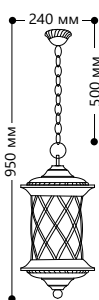

БЫТОВОЕ ОСВЕЩЕНИЕ | Садово-парковые светильники

«ТИРОЛЬ» большие

Материал корпуса - алюминий.
Материал рассеивателя - стекло.

НАПРЯЖЕНИЕ
230/50Hz

СТЕПЕНЬ
ЗАЩИТЫ IP44

МОЩНОСТЬ
МАХ 100W

ПАТРОН
E27

1- КЛАСС
ЗАЩИТЫ

ЧЕРНОЕ
ЗОЛОТО

PL5035

Артикул
11514

PL5039

3 ЛАМПЫ

МОЩНОСТЬ
МАХ 3x100W

Артикул
11518

«ТАРТАН»

Материал корпуса - алюминий.
Материал рассеивателя - стекло.

НАПРЯЖЕНИЕ
230/50Hz

СТЕПЕНЬ
ЗАЩИТЫ IP44

МОЩНОСТЬ
МАХ 100W

ПАТРОН
E27

1- КЛАСС
ЗАЩИТЫ

ЧЕРНОЕ
ЗОЛОТО

PL4063